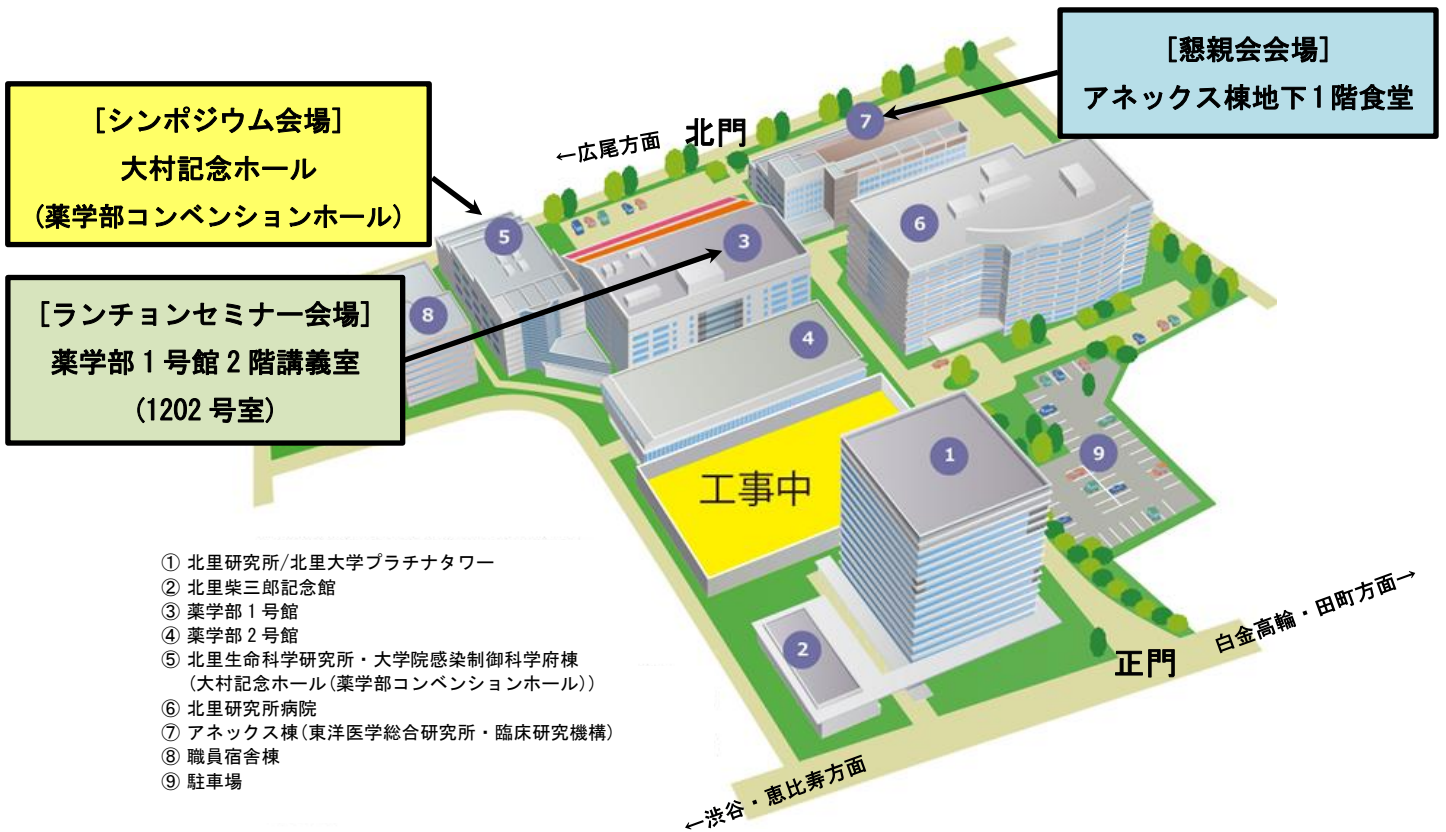

[会場案内図]

〒108-8641 東京都港区白金 5-9-1 北里大学薬学部白金キャンパス

シポジウム場所： 北里大学白金キャンパス:大村記念ホール(薬学部コンベンションホール)

ランチョンセミナー場所： 北里大学薬学部 1号館 2階講義室(1202号室)

懇親会場所： 北里大学アネックス棟地下1階食堂

- ① 北里研究所/北里大学プラチナタワー
- ② 北里柴三郎記念館
- ③ 薬学部 1号館
- ④ 薬学部 2号館
- ⑤ 北里生命科学研究所・大学院感染制御科学府棟 (大村記念ホール(薬学部コンベンションホール))
- ⑥ 北里研究所病院
- ⑦ アネックス棟(東洋医学総合研究所・臨床研究機構)
- ⑧ 職員宿舍棟
- ⑨ 駐車場

交通

渋谷駅	東口下車 都バス「田87」系統 田町駅行15分 北里研究所前下車
広尾駅(東京メトロ日比谷線)	天現寺橋方面(出口1, 2番)下車 徒歩10分
恵比寿駅(JR・東京メトロ日比谷線)	東口下車 徒歩15分または都バス「田87」系統 田町駅行7分 北里研究所前下車
田町駅(JR)、三田駅(都営地下鉄浅草線・三田駅)	三田口下車 都バス「田87」系統 渋谷駅行15分 北里研究所前下車
白金高輪駅(東京メトロ南北線・都営地下鉄三田線)	恵比寿方面(出口3番)下車 徒歩10分
羽田空港~JR田町駅 [所要時間約30分]	羽田空港(京浜急行線)→品川駅(JR山手線)→田町駅